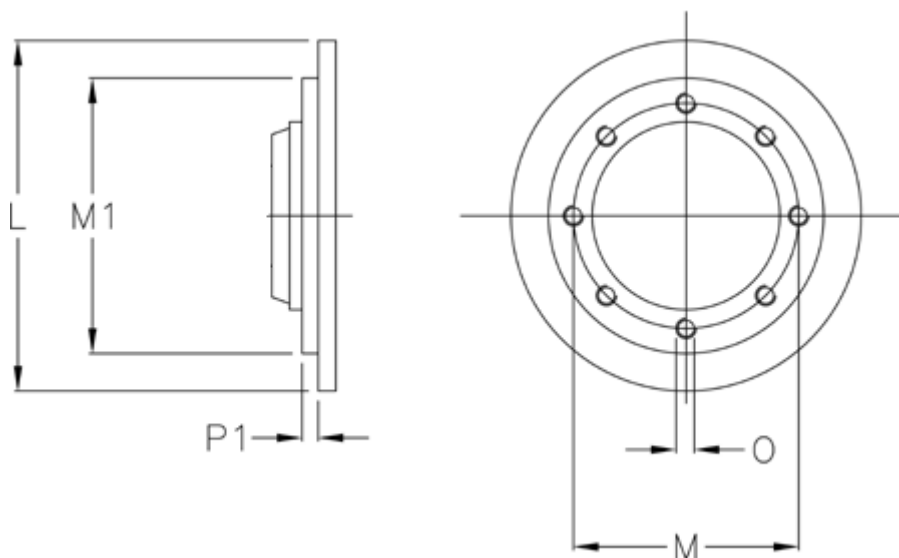

Varenummer: 396518531
Beskrivelse: P dæksel for VF 185

Mål

Betegnelse = P dæksel for VF 185

L = 300.0

m = 265

M1 = 230

O = M16x25

P1 = 4.0